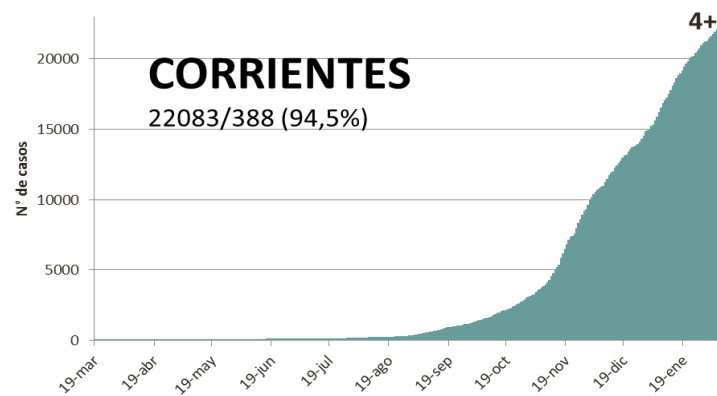

SITUACIÓN EPIDEMIOLÓGICA EN EL MUNDO

SITUACIÓN EPIDEMIOLÓGICA EN AMÉRICA DEL SUR

SITUACIÓN EPIDEMIOLÓGICA EN PROVINCIAS DEL NEA

SITUACIÓN EPIDEMIOLÓGICA EN ARGENTINA

Fuente: Datos aportados por el Ministerio de Salud de la Nación.
Los datos de las provincias del NEA fueron ACTUALIZADOS con los reportes diarios del Ministerio de Salud de cada provincia.