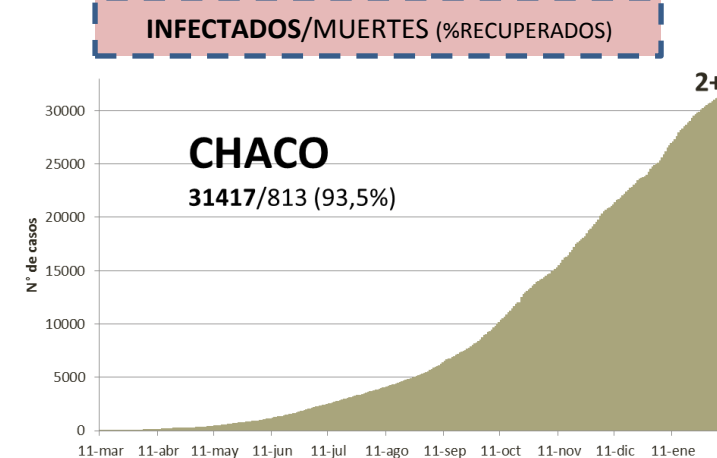

SITUACIÓN EPIDEMIOLÓGICA EN EL MUNDO

SITUACIÓN EPIDEMIOLÓGICA EN AMÉRICA DEL SUR

SITUACIÓN EPIDEMIOLÓGICA EN PROVINCIAS DEL NEA

SITUACIÓN EPIDEMIOLÓGICA EN ARGENTINA

Fuente: Datos aportados por el Ministerio de Salud de la Nación.
Los datos de las provincias del NEA fueron ACTUALIZADOS con los reportes diarios del Ministerio de Salud de cada provincia.