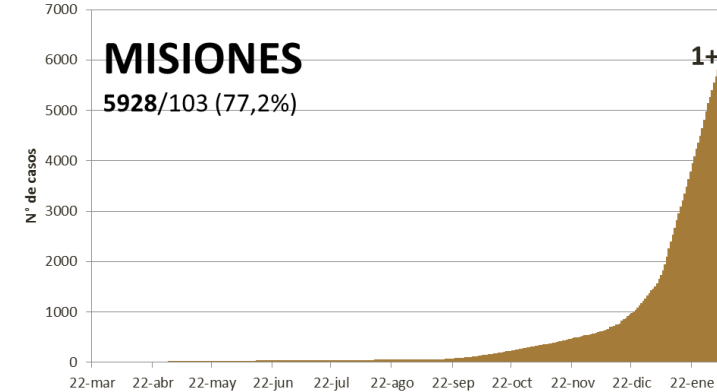

SITUACIÓN EPIDEMIOLÓGICA EN EL MUNDO

SITUACIÓN EPIDEMIOLÓGICA EN AMÉRICA DEL SUR

SITUACIÓN EPIDEMIOLÓGICA EN PROVINCIAS DEL NEA

SITUACIÓN EPIDEMIOLÓGICA EN ARGENTINA

Fuente: Datos aportados por el Ministerio de Salud de la Nación.
Los datos de las provincias del NEA fueron ACTUALIZADOS con los reportes diarios del Ministerio de Salud de cada provincia.