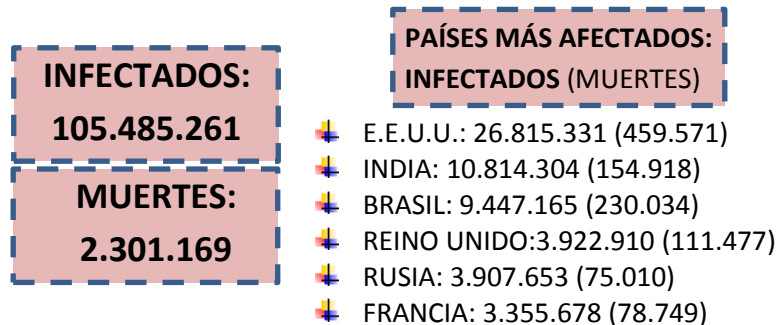

SITUACIÓN EPIDEMIOLÓGICA EN EL MUNDO

SITUACIÓN EPIDEMIOLÓGICA EN AMÉRICA DEL SUR

SITUACIÓN EPIDEMIOLÓGICA EN PROVINCIAS DEL NEA

SITUACIÓN EPIDEMIOLÓGICA EN ARGENTINA

Fuente: Datos aportados por el Ministerio de Salud de la Nación.
Los datos de las provincias del NEA fueron ACTUALIZADOS con los reportes diarios del Ministerio de Salud de cada provincia.