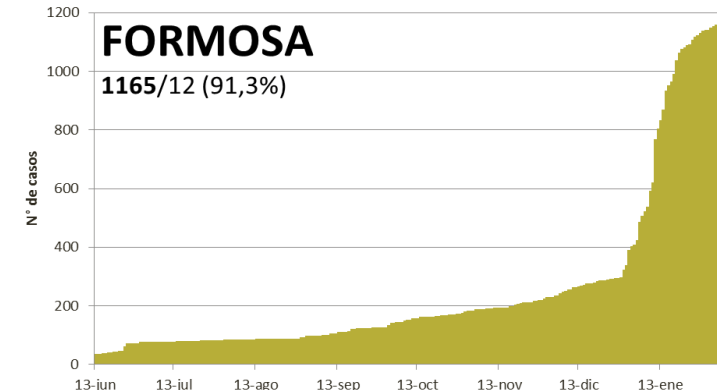

SITUACIÓN EPIDEMIOLÓGICA EN EL MUNDO

SITUACIÓN EPIDEMIOLÓGICA EN AMÉRICA DEL SUR

SITUACIÓN EPIDEMIOLÓGICA EN PROVINCIAS DEL NEA

SITUACIÓN EPIDEMIOLÓGICA EN ARGENTINA

Fuente: Datos aportados por el Ministerio de Salud de la Nación.
Los datos de las provincias del NEA fueron ACTUALIZADOS con los reportes diarios del Ministerio de Salud de cada provincia.