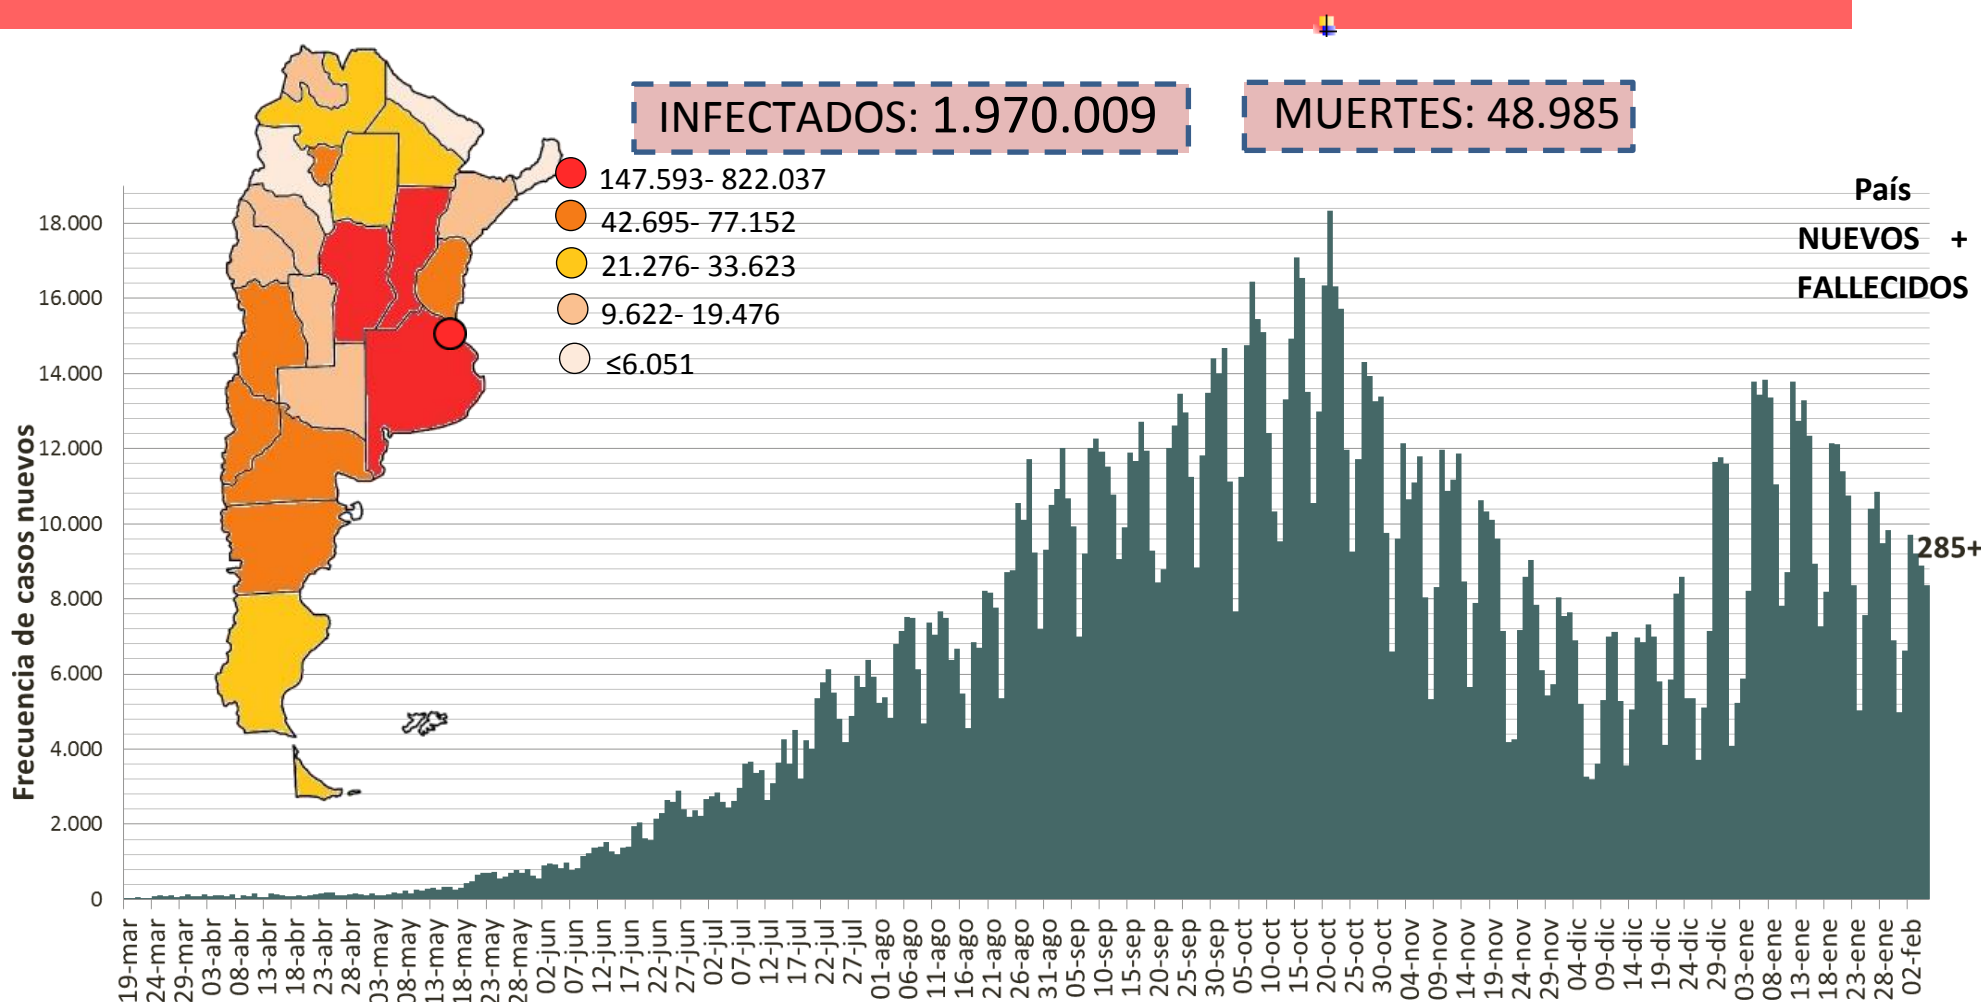

SITUACIÓN EPIDEMIOLÓGICA EN EL MUNDO

SITUACIÓN EPIDEMIOLÓGICA EN AMÉRICA DEL SUR

SITUACIÓN EPIDEMIOLÓGICA EN PROVINCIAS DEL NEA

SITUACIÓN EPIDEMIOLÓGICA EN ARGENTINA

Fuente: Datos aportados por el Ministerio de Salud de la Nación.
Los datos de las provincias del NEA fueron ACTUALIZADOS con los reportes diarios del Ministerio de Salud de cada provincia.